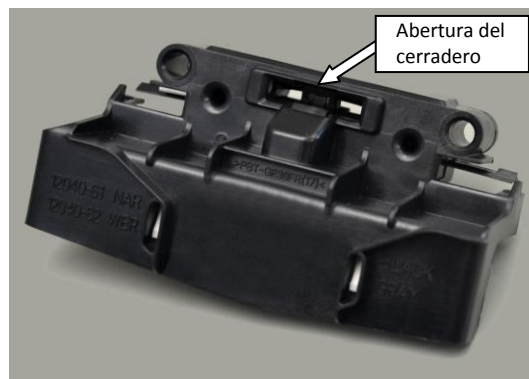

Marcas afectadas

El pestillo accionador automático impide que se cierre la puerta, evitando que la lavavajillas funcione.

Números de modelo: Vea la tabla en las páginas 2 y 3
Rango de serie: F024 - F152

Queja:

La puerta no puede cerrarse después de abrirse, lo que hace que la lavavajillas no funcione.

Parte frontal del ensamblaje del pestillo

Parte posterior del ensamblaje del pestillo

Causa:

Cuando la puerta se abre (el ensamblaje del pestillo jala el cerradero), la leva que está dentro del ensamblaje del pestillo no vuelve nuevamente a la posición de abierto o inicial. Cuando el usuario intenta cerrar la puerta, el ensamblaje del pestillo impide que el cerradero entre en el pestillo, haciendo de esta manera que la lavavajillas no pueda funcionar.