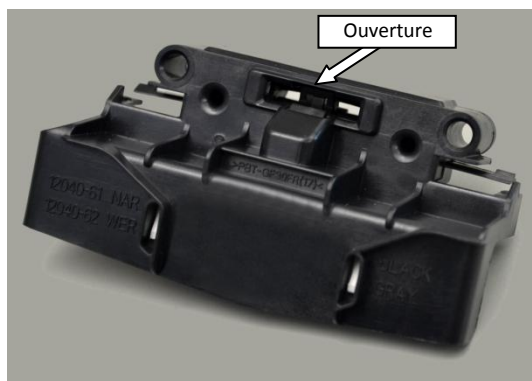

Bulletin de service #: W10460578A

Cuisine

Date: février, 2012

Enlevez & Remplacez W10460578 Daté 10/11

Marques affectées

La barrure de porte automatique empêche la porte de fermer et empêche le lave-vaisselle de fonctionner.

Modèles: Voir tableaux pages 2 & 3

Série: F024 - F152

Plainte:

La porte ne peut pas être fermée, empêchant le lave-vaisselle de fonctionner.

Devant de la barrure

Arrière de la barrure

Cause:

Lorsque la porte est ouverte (le loquet est sorti de la barrure), la came à l'intérieur de la barrure ne retourne pas à la position ouverte. Lorsque l'utilisateur essaye de fermer la porte, la barrure de porte bloque l'accès au loquet, empêchant le lave-vaisselle de fonctionner.