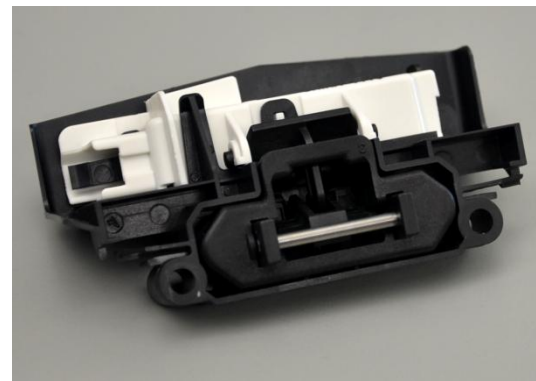

Modèles: Voir tableaux pages 2 & 3

Série: F024 - F152

Plainte:

La porte ne peut pas être fermée, empêchant le lave-vaisselle de fonctionner.

Devant de la barrure

Arrière de la barrure

Cause:

Lorsque la porte est ouverte (le loquet est sorti de la barrure), la came à l'intérieur de la barrure ne retourne pas à la position ouverte. Lorsque l'utilisateur essaye de fermer la porte, la barrure de porte bloque l'accès au loquet, empêchant le lave-vaisselle de fonctionner.