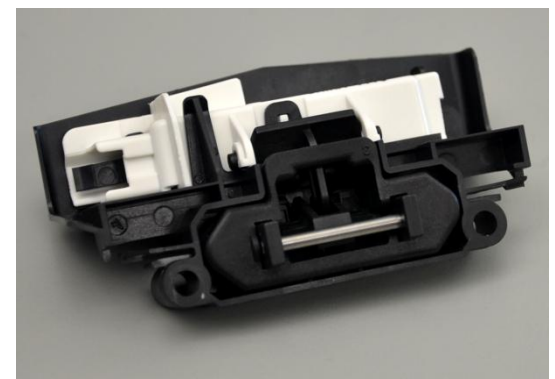

Parte posterior del ensamblaje del pestillo

Causa:

Cuando la puerta se abre (el ensamblaje del pestillo jala el cerradero), la leva que está dentro del ensamblaje del pestillo no vuelve nuevamente a la posición de abierto o inicial. Cuando el usuario intenta cerrar la puerta, el ensamblaje del pestillo impide que el cerradero entre en el pestillo, haciendo de esta manera que la lavavajillas no pueda funcionar.

Corrección:

El personal de servicio NO deberá intentar reparar un pestillo que presente esta condición de bloqueo, ya que es probable que una vez que se haya producido la falla, volverá a ocurrir. Reemplace el ensamblaje del pestillo (no lo repare) si el cliente se queja de que la puerta está bloqueada. Reemplace el pestillo con la pieza número W10380262.

TODOS LOS BOLETINES EN LÍNEA:
<https://www.servicematters.com/>

Para recibir boletines por correo electrónico o para editar o borrar una dirección de correo electrónico usada actualmente, visite
<https://www.servicebench.com/>